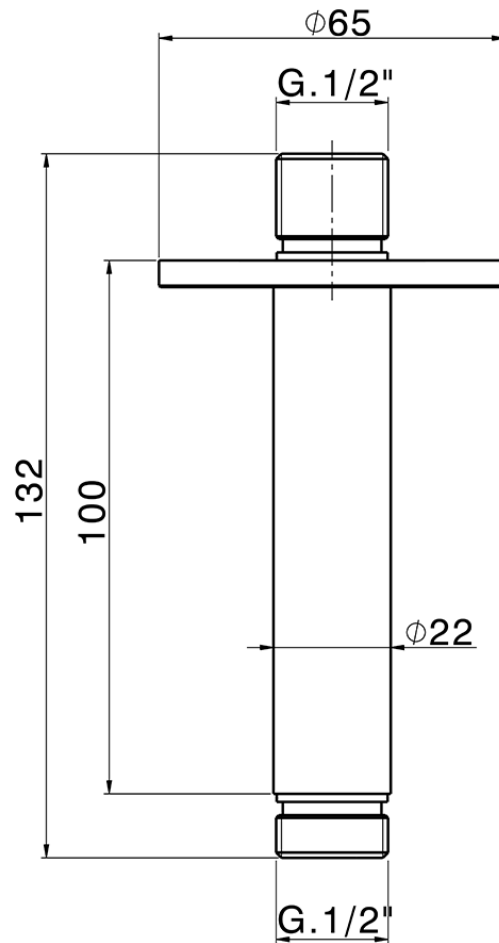

## Braccio doccia a soffitto SHOWER\_SS013551

SS013551

<https://www.huberitalia.com/braccio-doccia-a-soffitto-shower-ss013551>

2024-12-22