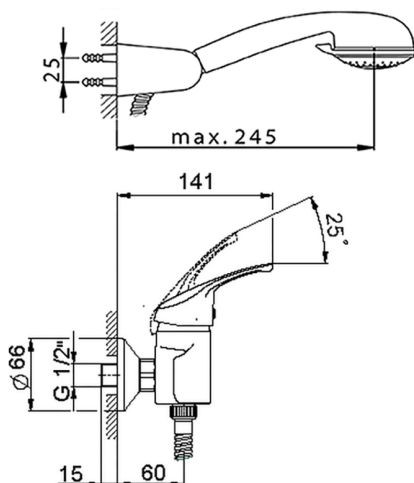

## Miscelatore monocomando doccia completo BACCARAT\_BC000450

MODELLO **BC000450**

Miscelatore monocomando doccia completo, supporto doccetta snodato murale, doccetta Teti 3 getti in ABS, flex Ottone 150 cm

FINITURE DISPONIBILI

CARATTERISTICHE

Ricambio Cartuccia **ZZ95274000**

**Cartuccia Monocomando 40 mm**

2024-11-21