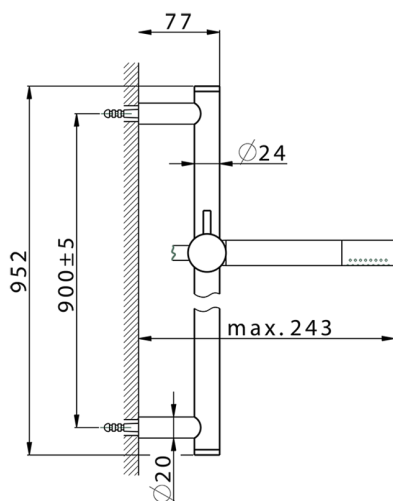

Completo doccia saliscendi SHOWER_SS010720

MODELLO **SS010720**

Completo doccia saliscendi, asta 90 cm ottone Ø24 con supp. scorrevole Ottone, doccetta monogetto minimale D.24mm in Ottone, flessibile liscio SUPREME 150 cm

FINITURE DISPONIBILI

- **21** 21 Cromo
- **2B** 2B Nichel Lucido
- **40** 40 Nero Opaco
- **4Q** 4Q Bianco Opaco

CARATTERISTICHE

2025-03-14