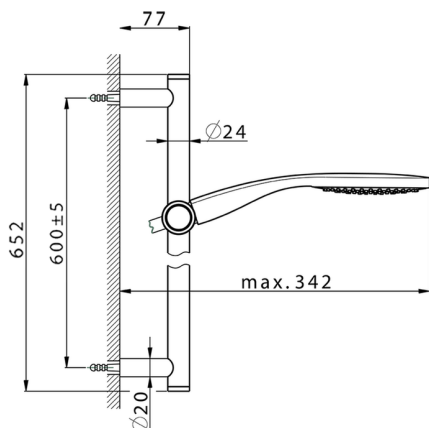

CARATTERISTICHE

2025-02-23