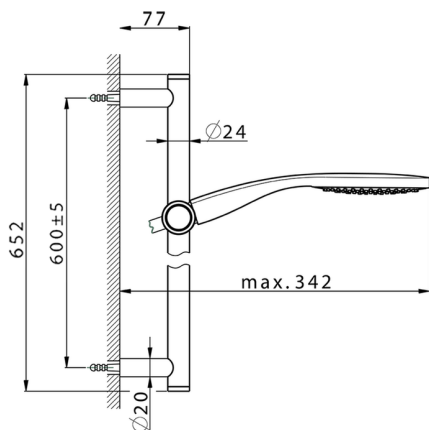

CARATTERISTICHE

2025-02-23