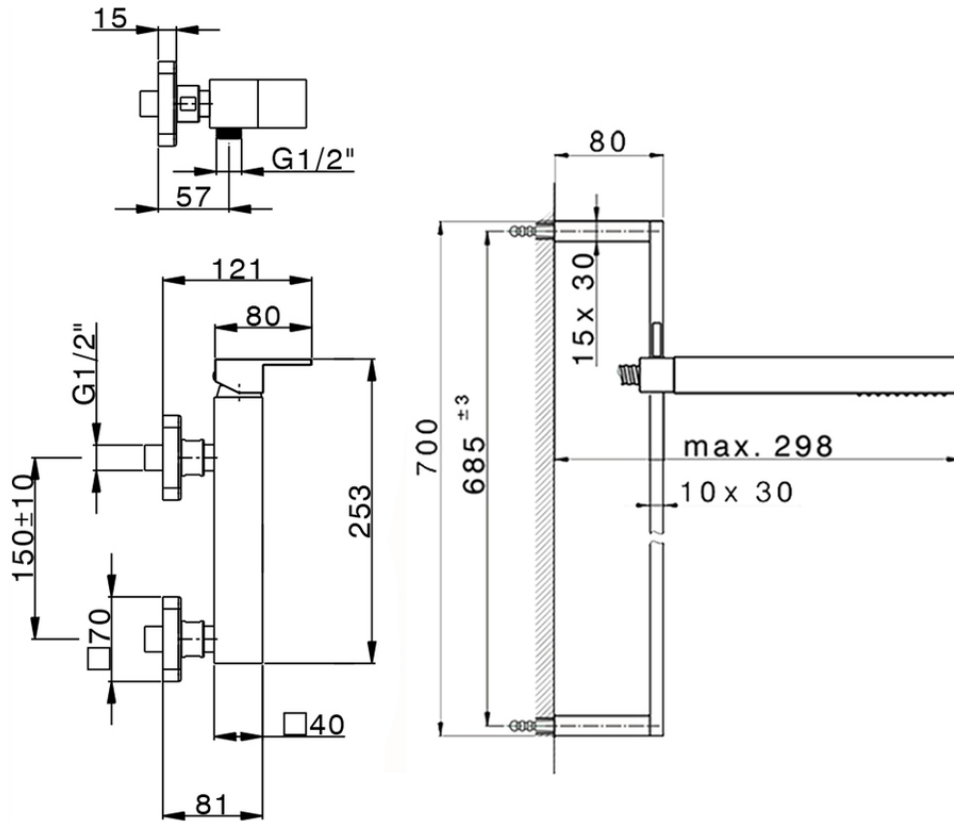

Miscelatore monocomando doccia completo NUOVA EGO_NE000464

NE000464

<https://www.huberitalia.com/miscelatore-monocomando-doccia-completo-nuova-ego-ne000464>

2025-02-23