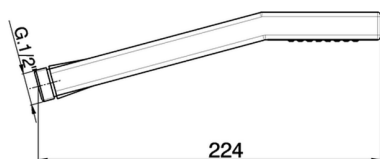

Doccetta Quad ABS SHOWER_SS014180

MODELLO **SS014180**

Doccetta Quad ABS, monogetto

FINITURE DISPONIBILI

- **21** 21 Cromo
- **2B** 2B Nichel Lucido
- **2F** 2F Nichel Spazzolato
- **40** 40 Nero Opaco
- **4Q** 4Q Bianco Opaco

CARATTERISTICHE

2024-12-22