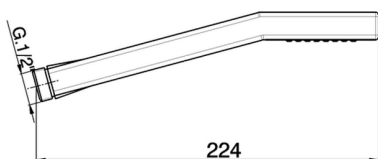

Doccetta Quad ABS SHOWER_SS014180

MODELLO **SS014180**

Doccetta Quad ABS, monogetto

FINITURE DISPONIBILI

- **21** 21 Cromo
- **2B** 2B Nichel Lucido
- **2F** 2F Nichel Spazzolato
- **40** 40 Nero Opaco
- **4Q** 4Q Bianco Opaco

CARATTERISTICHE

2024-12-22