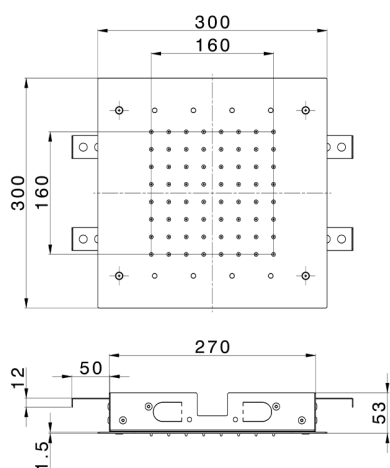

Soffione a soffitto 300x300 mm ZEN_ZS1C0365

MODELLO **ZS1C0365**

Soffione a soffitto 300x300 mm, funzioni pioggia, cromoterapia, con comando ad incasso incluso, acciaio inox AISI 304

FINITURE DISPONIBILI

40 40 Nero Opaco

4Q 4Q Bianco Opaco

D1 D1 Inox Spazzolato

D2 D2 Inox Lucido

CARATTERISTICHE

2024-10-22