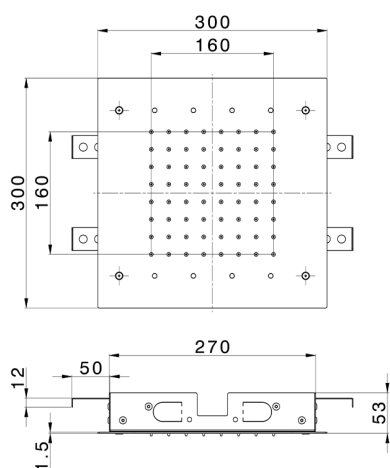

Soffione a soffitto 300x300 mm ZEN_ZS1C0365

MODELLO **ZS1C0365**

Soffione a soffitto 300x300 mm, funzioni pioggia, cromoterapia, con comando ad incasso incluso, acciaio inox AISI 304

FINITURE DISPONIBILI

-  **40** 40 Nero Opaco
-  **4Q** 4Q Bianco Opaco
-  **D1** D1 Inox Spazzolato
-  **D2** D2 Inox Lucido

CARATTERISTICHE

2024-10-22