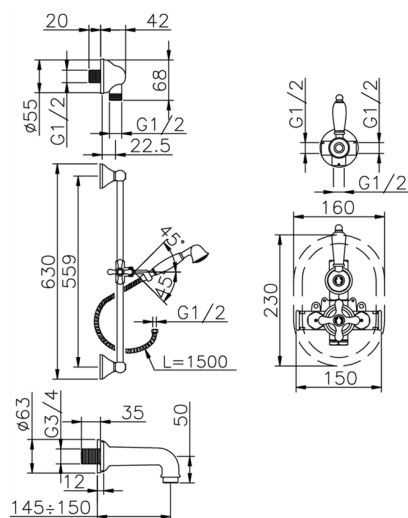

## Completo miscelatore termostatico vasca incasso CROISETTE\_914.CS01H.

MODELLO **914.CS01H.**

Completo miscelatore termostatico vasca incasso, miscelatore termostatico incasso 1/2", rubinetto d'arresto con uscita 1/2", deviatore 2 uscite, asta 56 cm con supporto scorrevole, doccia monogetto Classica in Ottone D.53 mm, bocca erogatoria 150 mm 3/4 M, presa d'acqua 1/2", flex Ottone 150 cm

### CARATTERISTICHE

Ricambio Cartuccia **24.04A.PP**

**Cartuccia Termostatica Plus P 8X20**

Installazione **Incasso**