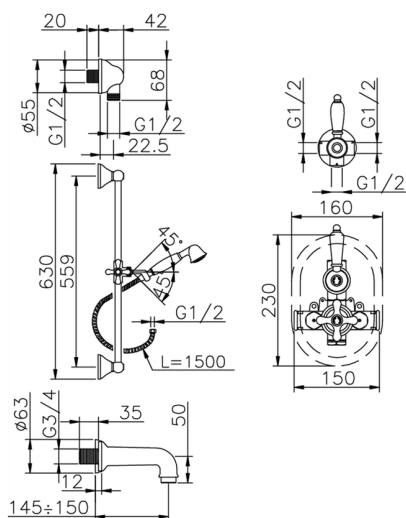

## Completo miscelatore termostatico vasca incasso CROISSETTE\_914.CS01H.

MODELLO **914.CS01H.**

Completo miscelatore termostatico vasca incasso, miscelatore termostatico incasso 1/2", rubinetto d'arresto con uscita 1/2", deviatore 2 uscite, asta 56 cm con supporto scorrevole, doccia monogetto Classica in Ottone D.53 mm, bocca erogatoria 150 mm 3/4 M, presa d'acqua 1/2", flex Ottone 150 cm

### CARATTERISTICHE

Ricambio Cartuccia **24.04A.PP**

**Cartuccia Termostatica Plus P 8X20**

Installazione **Incasso**