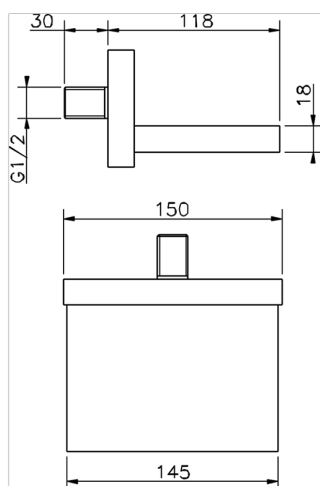

Bocca di erogazione COMPLEMENTI_ZB002200

MODELLO **ZB002200**

Bocca di erogazione, getto a cascata, attacco 1/2"
M, L. 118 mm

FINITURE DISPONIBILI

-  **21** 21 Cromo
-  **2B** 2B Nichel Lucido
-  **2F** 2F Nichel Spazzolato
-  **2Q** 2Q Black Titanium
-  **40** 40 Nero Opaco
-  **4Q** 4Q Bianco Opaco