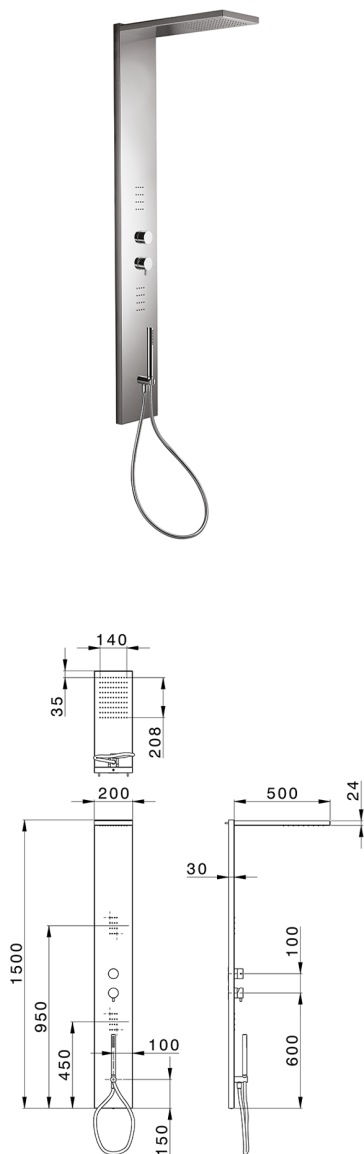

Colonna doccia monocomando COLUMNS_ZS105000

MODELLO **ZS105000**

Pannello doccia monocomando 3 funzioni, pannello doccia in acciaio inox AISI 304, devistop 3 uscite, supporto doccetta con presa d'acqua, doccetta monogetto D.23 mm in Ottone, 2 soffiocini frontali, soffione rettangolare 200x500 sp.24 mm Inox, funzione pioggia, flessibile PVC 150 cm

FINITURE DISPONIBILI

-  **40** 40 Nero Opaco
-  **4Q** 4Q Bianco Opaco
-  **D1** D1 Inox Spazzolato
-  **D2** D2 Inox Lucido

CARATTERISTICHE

Ricambio Cartuccia **ZZ99751000**

Cartuccia Monocomando 35 mm

SafeTouch

Il sistema SafeTouch Huber mantiene il corpo del miscelatore freddo al tatto durante il funzionamento.

Termostatico

Il Termostatico Huber è il tuo personale gestore dell'acqua che ti aiuta a gestire e controllare acqua ed energia senza sprechi.