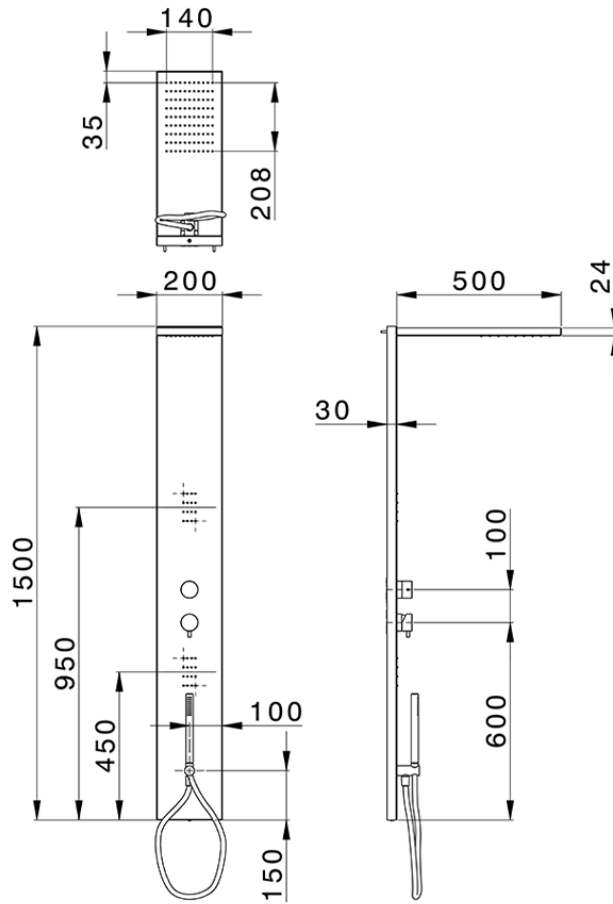

Colonna doccia monocomando COLUMNS_ZS105000

ZS105000

<https://huberitalia.com/colonna-doccia-monocomando-columns-zs105000>

2024-11-21