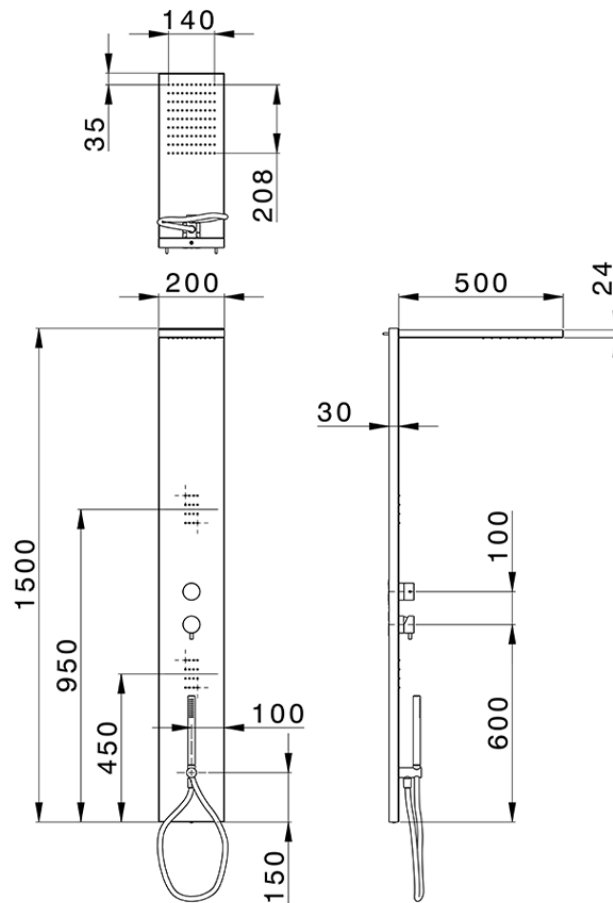

## Colonna doccia monocomando COLUMNS\_ZS105000

ZS105000

<https://huberitalia.com/colonna-doccia-monocomando-columns-zs105000>

2024-11-24