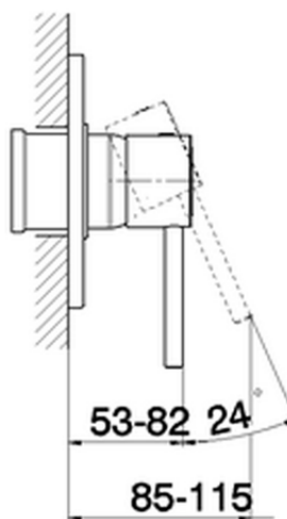

## Parte esterna monocomando doccia incasso TRATTO EVO\_TV003000

TV003000

<https://huberitalia.com/parte-esterna-monocomando-doccia-incasso-tratto-evo-tv003000>

Piastra/Plate/Plaque/Platte/Placa

2-3mm: XX 27-47 YY 54-74

10mm: XX 16-40 YY 43-68

ZB005300

<https://huberitalia.com/parte-incasso-monocomando-doccia-incasso-zb005300>

2024-11-21