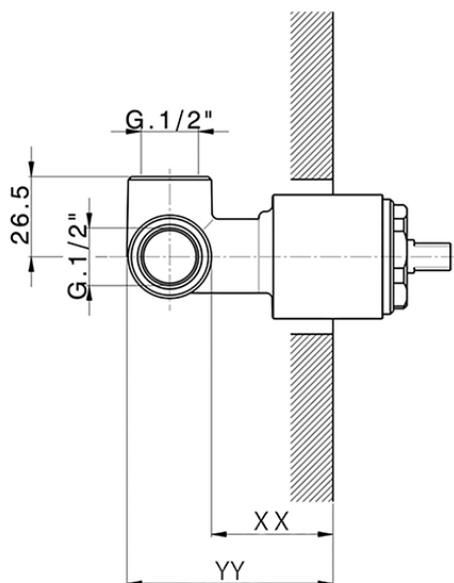

## Parte esterna monocomando doccia incasso TRATTO EVO\_TV003000

TV003000

<https://huberitalia.com/parte-esterna-monocomando-doccia-incasso-tratto-evo-tv003000>

Piastra/Plate/Plaque/Platte/Placa

2-3mm: XX 27-47 YY 54-74

10mm: XX 16-40 YY 43-68

ZB005300

<https://huberitalia.com/parte-incasso-monocomando-doccia-incasso-zb005300>

2024-11-21