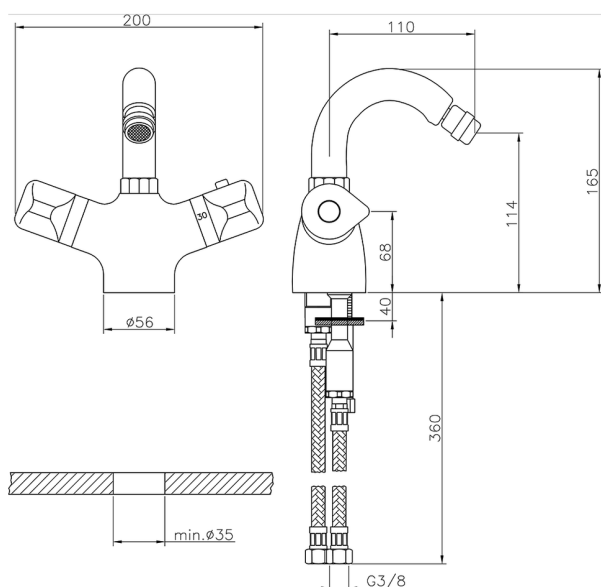

Termostatico

Il Termostatico Huber è il tuo personale gestore dell'acqua che ti aiuta a gestire e controllare acqua ed energia senza sprechi.

2024-10-22