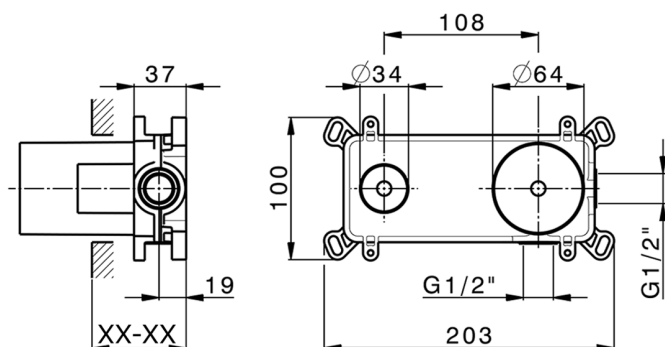

## Parte esterna monocomando lavabo a parete M32\_MT005511

MODELLO **MT005511**

Parte esterna monocomando lavabo a parete, senza parte incasso, bocca L.250 mm, per art. Easy-Box ZB002450 e art. ZB025510

## Parte incasso monocomando lavabo a parete Easy-Box INCASSO\_ZB002450

MODELLO **ZB002450**

Parte incasso monocomando lavabo a parete Easy-Box, con scatola di protezione, senza parte esterna

FINITURE DISPONIBILI

CARATTERISTICHE

Incasso **1**  
 Ricambio Cartuccia **ZZ95409000**  
**Cartuccia Monocomando 35 mm**

Piastra/Plate/Plaque/Platte/Placa

2-3mm: XX 56-76

10mm: XX 48-68