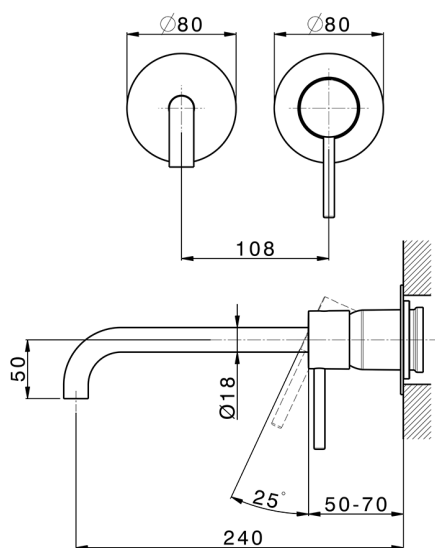

## Parte esterna monocomando lavabo a parete M32\_MT005511

MODELLO **MT005511**

Parte esterna monocomando lavabo a parete, senza parte incasso, bocca L.250 mm, per art. Easy-Box ZB002450 e art. ZB025510

## Parte incasso monocomando lavabo a parete Easy-Box INCASSO\_ZB002450

MODELLO **ZB002450**

Parte incasso monocomando lavabo a parete Easy-Box, con scatola di protezione, senza parte esterna

FINITURE DISPONIBILI

CARATTERISTICHE

Incasso **1**  
 Ricambio Cartuccia **ZZ95409000**  
**Cartuccia Monocomando 35 mm**

Piastra/Plate/Plaque/Platte/Placa

2-3mm: XX 56-76

10mm: XX 48-68