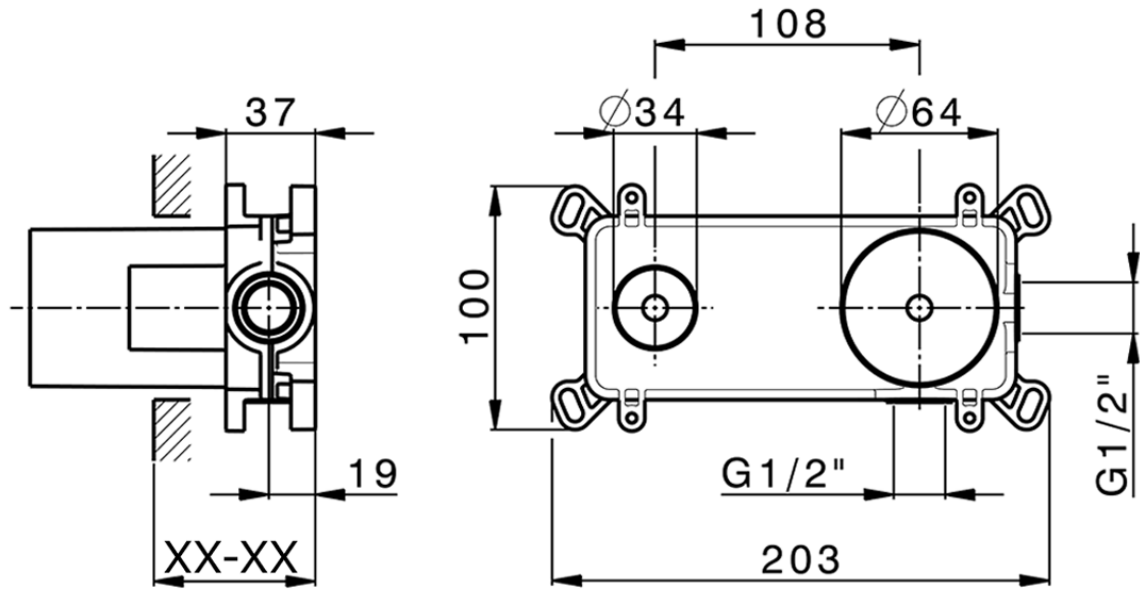

Parte esterna monocomando lavabo a parete M32_MT005511

MT005511

<https://huberitalia.com/parte-esterna-monocomando-lavabo-a-parete-m32-mt005511>

Piastra/Plate/Plaque/Platte/Placa

2-3mm: XX 56-76

10mm: XX 48-68