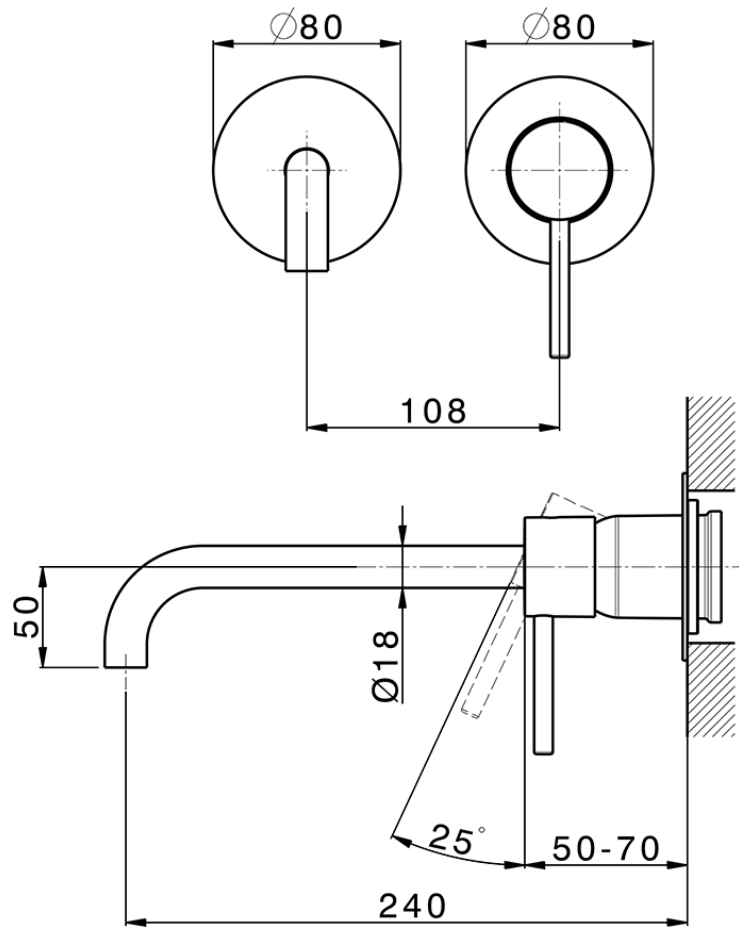

Parte esterna monocomando lavabo a parete M32_MT005511

MT005511

<https://huberitalia.com/parte-esterna-monocomando-lavabo-a-parete-m32-mt005511>

Piastra/Plate/Plaque/Platte/Placa

2-3mm: XX 56-76

10mm: XX 48-68