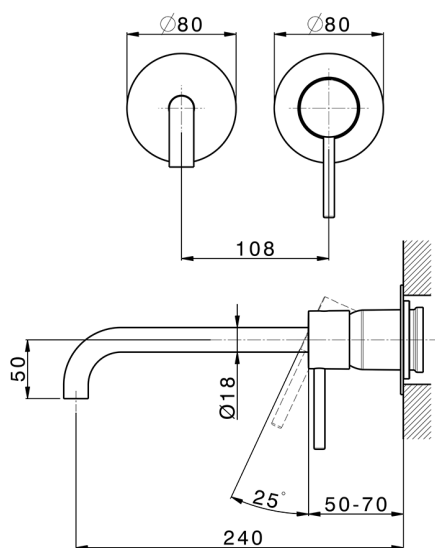

Parte esterna monocomando lavabo a parete M32_MT005511

MODELLO **MT005511**

Parte esterna monocomando lavabo a parete, senza parte incasso, bocca L.250 mm, per art. Easy-Box ZB002450 e art. ZB025510

FINITURE DISPONIBILI

-  **21** 21 Cromo
-  **26** 26 Vecchio Rame
-  **2F** 2F Nichel Spazzolato
-  **2W** 2W Oro Spazzolato
-  **40** 40 Nero Opaco
-  **4Q** 4Q Bianco Opaco

CARATTERISTICHE

Installazione **Incasso**
 Parti Incasso necessarie **ZB002450**

Parte incasso monocomando lavabo a parete Easy-Box INCASSO_ZB002450

MODELLO **ZB002450**

Parte incasso monocomando lavabo a parete Easy-Box, con scatola di protezione, senza parte esterna

FINITURE DISPONIBILI

CARATTERISTICHE

Incasso **1**
 Ricambio Cartuccia **ZZ95409000**
Cartuccia Monocomando 35 mm

Piastra/Plate/Plaque/Platte/Placa

2-3mm: XX 56-76

10mm: XX 48-68

EcoStop

Con il Dispositivo EcoStop l'apertura dell'acqua avviene con un punto duro al 50% circa della portata. Un fermo a metà apertura, da vincere con una leggera forza solo e soltanto quando ci sia una reale necessità di richiesta d'acqua alla massima portata. Ciò permette di consumare fino al 50% in meno di acqua.