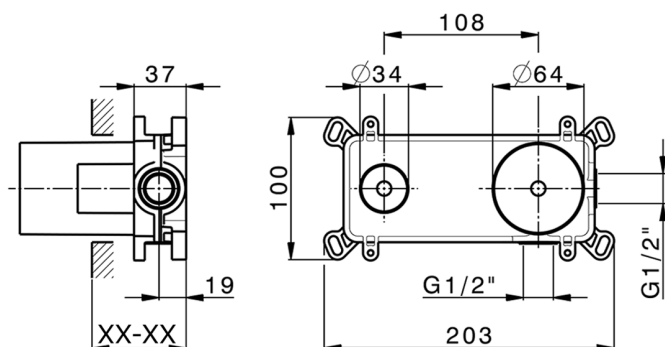

Parte esterna monocomando lavabo a parete M32_MT005511

MODELLO **MT005511**

Parte esterna monocomando lavabo a parete, senza parte incasso, bocca L.250 mm, per art. Easy-Box ZB002450 e art. ZB025510

FINITURE DISPONIBILI

Parte incasso monocomando lavabo a parete Easy-Box INCASSO_ZB002450

MODELLO **ZB002450**

Parte incasso monocomando lavabo a parete Easy-Box, con scatola di protezione, senza parte esterna

FINITURE DISPONIBILI

CARATTERISTICHE

Incasso **1**
 Ricambio Cartuccia **ZZ95409000**
Cartuccia Monocomando 35 mm

Piastra/Plate/Plaque/Platte/Placa

2-3mm: XX 56-76

10mm: XX 48-68

EcoStop

Con il Dispositivo EcoStop l'apertura dell'acqua avviene con un punto duro al 50% circa della portata. Un fermo a metà apertura, da vincere con una leggera forza solo e soltanto quando ci sia una reale necessità di richiesta d'acqua alla massima portata. Ciò permette di consumare fino al 50% in meno di acqua.