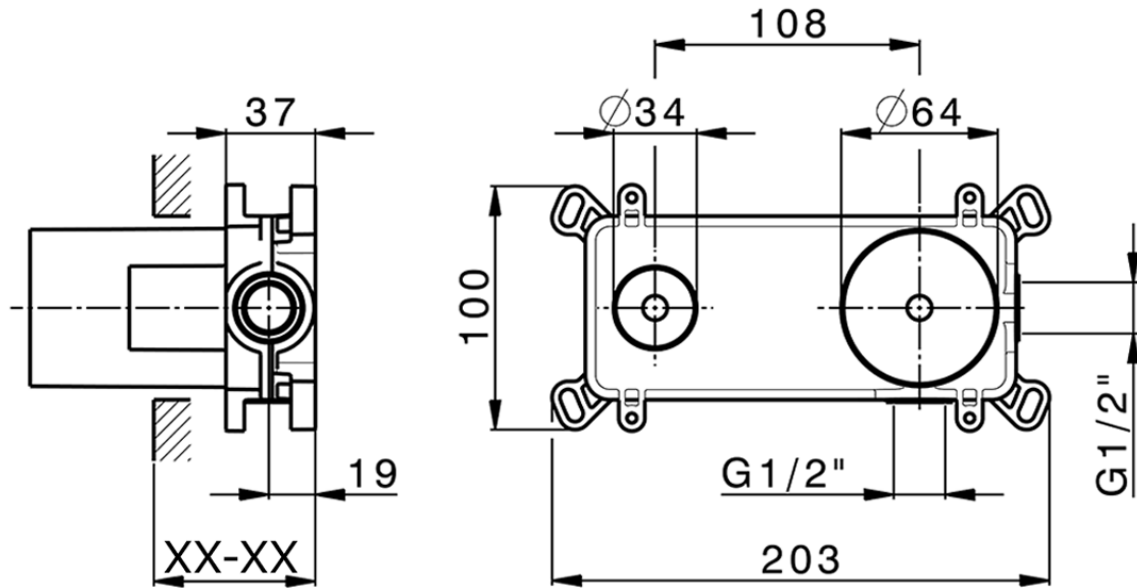

Parte esterna monocomando lavabo a parete M32_MT005511

MT005511

<https://huberitalia.com/parte-esterna-monocomando-lavabo-a-parete-m32-mt005511>

Piastra/Plate/Plaque/Platte/Placa

2-3mm: XX 56-76

10mm: XX 48-68