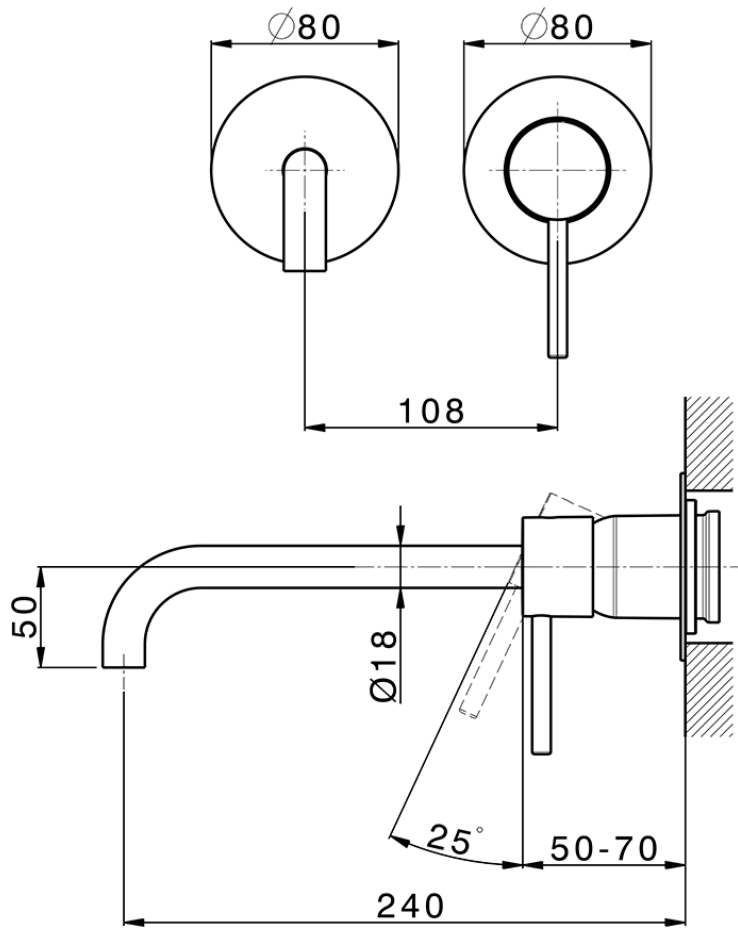

Parte esterna monocomando lavabo a parete M32_MT005511

MT005511

<https://huberitalia.com/parte-esterna-monocomando-lavabo-a-parete-m32-mt005511>

Piastra/Plate/Plaque/Platte/Placa

2-3mm: XX 56-76

10mm: XX 48-68