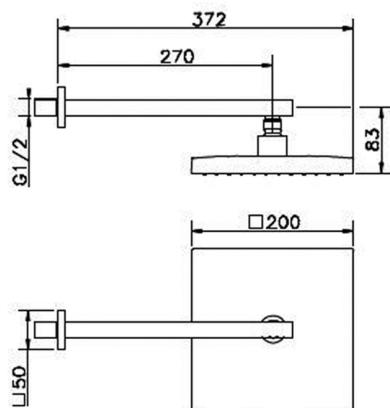

Braccio doccia con soffione SHOWER_SS013290

MODELLO **SS013290**

Braccio doccia con soffione, soffione quadro 200x200 mm in ABS, braccio doccia L.270 mm

FINITURE DISPONIBILI

-  **21** 21 Cromo
-  **40** 40 Nero Opaco
-  **4Q** 4Q Bianco Opaco