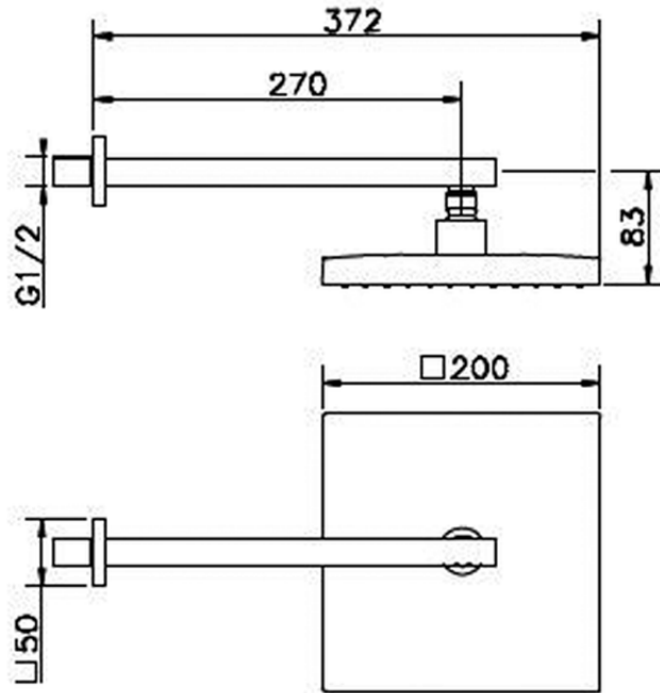

Braccio doccia con soffione SHOWER_SS013290

SS013290

<https://www.huberitalia.com/braccio-doccia-con-soffione-shower-ss013290>

2025-01-03