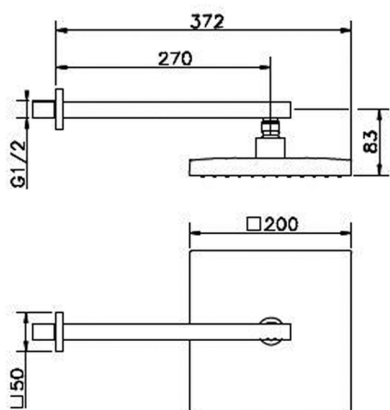

Braccio doccia con soffione SHOWER_SS013290

MODELLO **SS013290**

Braccio doccia con soffione, soffione quadro 200x200 mm in ABS, braccio doccia L.270 mm

FINITURE DISPONIBILI

- **21** 21 Cromo
- **40** 40 Nero Opaco
- **4Q** 4Q Bianco Opaco

CARATTERISTICHE

2024-12-22