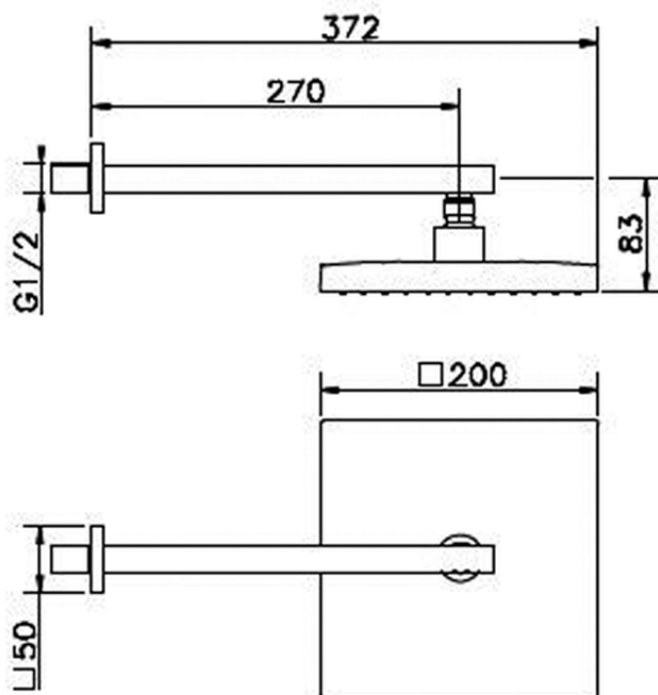

## Braccio doccia con soffione SHOWER\_SS013290

SS013290

<https://www.huberitalia.com/braccio-doccia-con-soffione-shower-ss013290>

2024-12-22