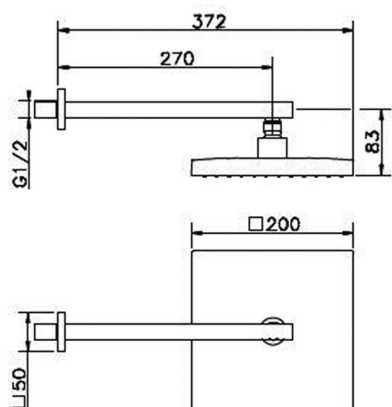

Braccio doccia con soffione SHOWER_SS013290

MODELLO **SS013290**

Braccio doccia con soffione, soffione quadro 200x200 mm in ABS, braccio doccia L.270 mm

FINITURE DISPONIBILI

- 
21 21 Cromo
- 
40 40 Nero Opaco
- 
4Q 4Q Bianco Opaco