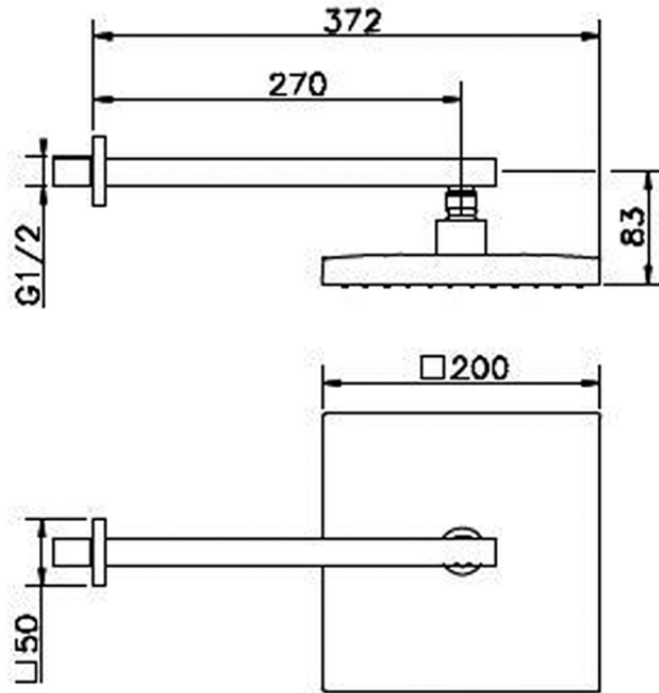

Braccio doccia con soffione SHOWER_SS013290

SS013290

<https://www.huberitalia.com/braccio-doccia-con-soffione-shower-ss013290>

2024-12-22