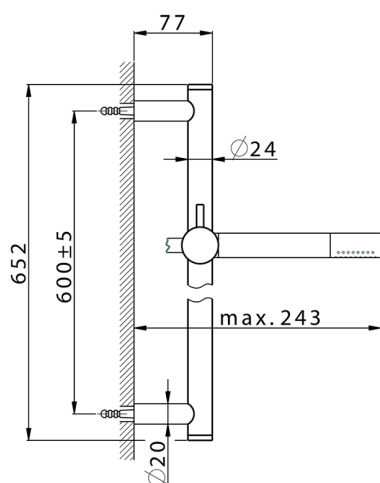

CARATTERISTICHE

2024-12-22