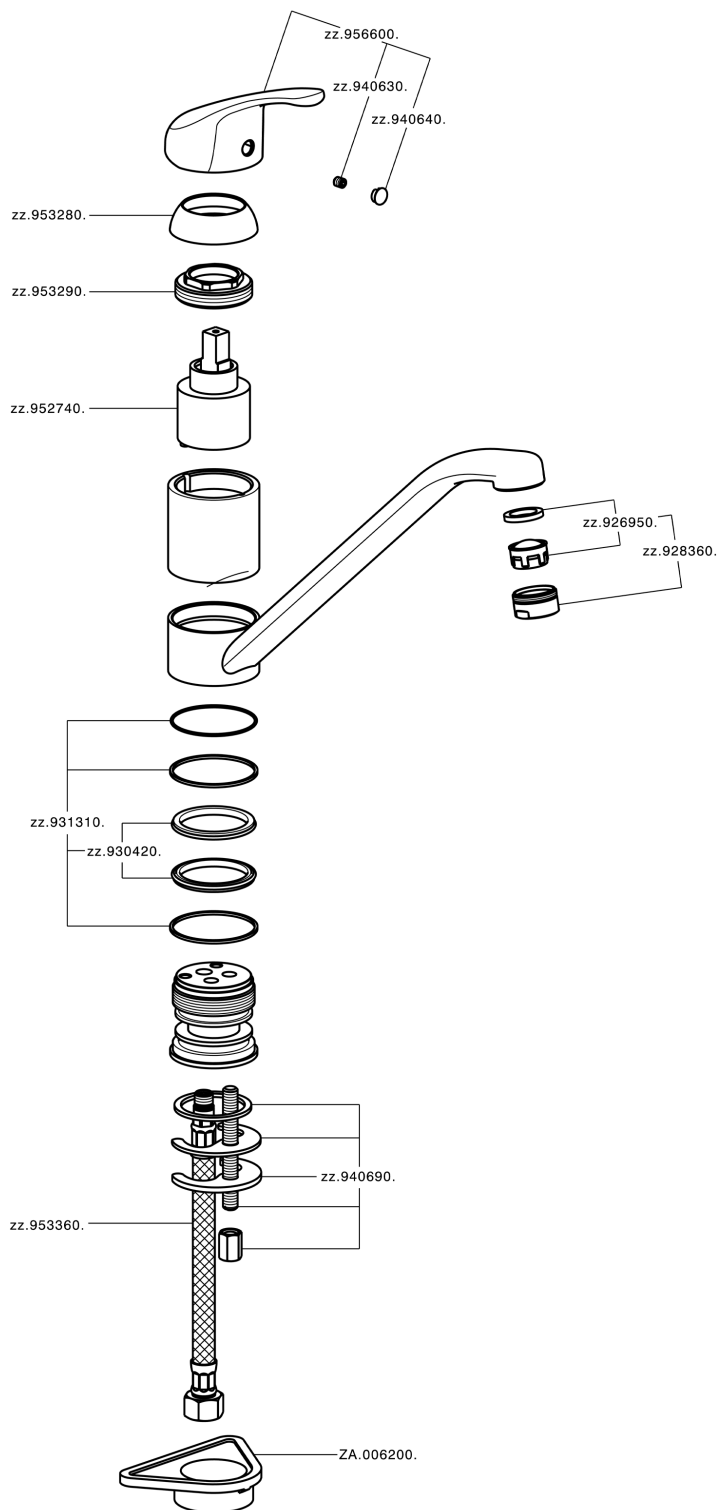

Miscelatore monocomando lavello KITCHEN_BC000580

MODELLO **BC000580**

Miscelatore monocomando lavello, bocca girevole, flex inox G.3/8"

FINITURE DISPONIBILI

21 21 Cromo

CARATTERISTICHE

Ricambio Cartuccia **ZZ95274000**

Cartuccia Monocomando 40 mm

Miscelatore monocomando lavello KITCHEN_BC000580

BC000580

<https://huberitalia.com/miscelatore-monocomando-lavello-kitchen-bc000580>

2024-11-21