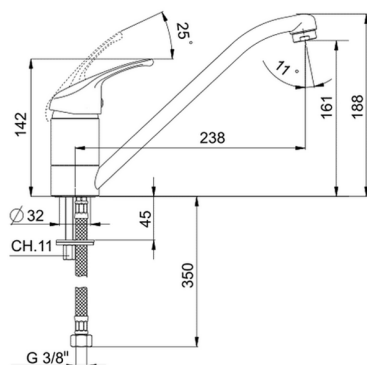

Miscelatore monocomando lavello KITCHEN_BC000580

MODELLO **BC000580**

Miscelatore monocomando lavello, bocca girevole, flex inox G.3/8"

FINITURE DISPONIBILI

21 21 Cromo

CARATTERISTICHE

Ricambio Cartuccia **ZZ95274000**

Cartuccia Monocomando 40 mm

Miscelatore monocomando lavello KITCHEN_BC000580

BC000580

<https://huberitalia.com/miscelatore-monocomando-lavello-kitchen-bc000580>

2024-11-21