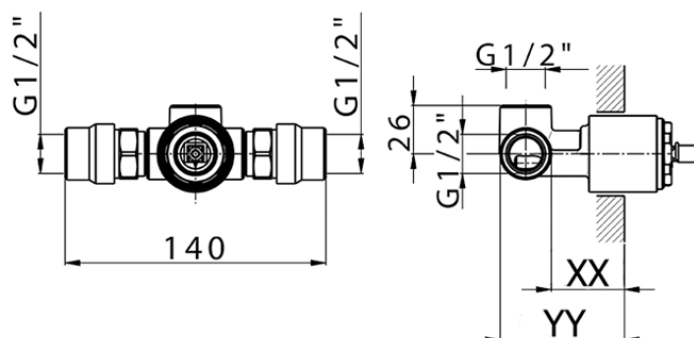

**Parte incasso monocomando doccia INCASSO\_ZB005301**

Piastra/Plate/Plaque/Platte/Placa

2-3mm: XX 27-47 YY 54-74

10mm: XX 16-40 YY 43-68