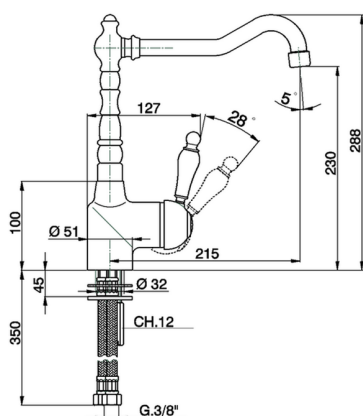

Miscelatore monocomando lavello KITCHEN_CM002530

MODELLO **CM002530**

Miscelatore monocomando lavello, bocca girevole, flex inox G.3/8"

FINITURE DISPONIBILI

- 
21 21 Cromo
- 
26 26 Vecchio Rame
- 
27 27 Vecchio Bronzo
- 
2A 2A Nichel Satinato Spazzolato

CARATTERISTICHE

Ricambio Cartuccia **ZZ92909000**

Cartuccia Monocomando 43 mm

2024-12-22