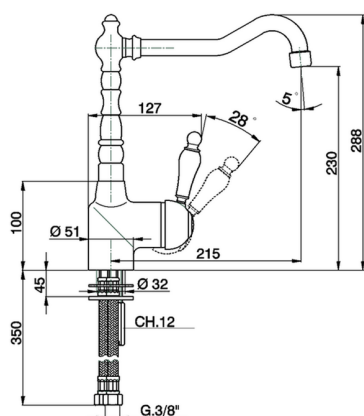

Miscelatore monocomando lavello KITCHEN_CM002530

MODELLO **CM002530**

Miscelatore monocomando lavello, bocca girevole, flex inox G.3/8"

FINITURE DISPONIBILI

-  **21** 21 Cromo
-  **26** 26 Vecchio Rame
-  **27** 27 Vecchio Bronzo
-  **2A** 2A Nichel Satinato Spazzolato

CARATTERISTICHE

Ricambio Cartuccia **ZZ92909000**

Cartuccia Monocomando 43 mm

2024-12-22