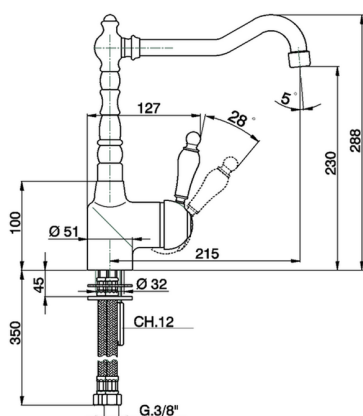

Miscelatore monocomando lavello KITCHEN_CM002530

MODELLO **CM002530**

Miscelatore monocomando lavello, bocca girevole, flex inox G.3/8"

FINITURE DISPONIBILI

-  **21** 21 Cromo
-  **26** 26 Vecchio Rame
-  **27** 27 Vecchio Bronzo
-  **2A** 2A Nichel Satinato Spazzolato

CARATTERISTICHE

Ricambio Cartuccia **ZZ92909000**

Cartuccia Monocomando 43 mm

2025-01-21