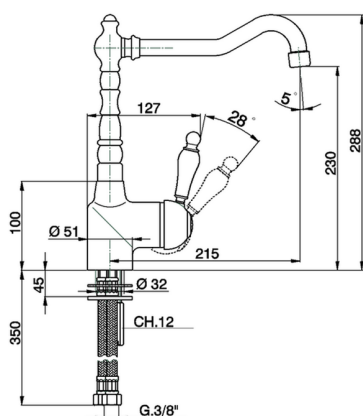

Miscelatore monocomando lavello KITCHEN_CM002530

MODELLO **CM002530**

Miscelatore monocomando lavello, bocca girevole, flex inox G.3/8"

FINITURE DISPONIBILI

- 
21 21 Cromo
- 
26 26 Vecchio Rame
- 
27 27 Vecchio Bronzo
- 
2A 2A Nichel Satinato Spazzolato

CARATTERISTICHE

Ricambio Cartuccia **ZZ92909000**

Cartuccia Monocomando 43 mm

2025-01-21