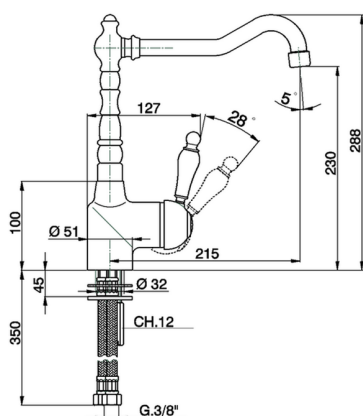

## Miscelatore monocomando lavello KITCHEN\_CM002530

MODELLO **CM002530**

Miscelatore monocomando lavello, bocca girevole, flex inox G.3/8"

### CARATTERISTICHE

Ricambio Cartuccia **ZZ92909000**

**Cartuccia Monocomando 43 mm**

2024-12-22