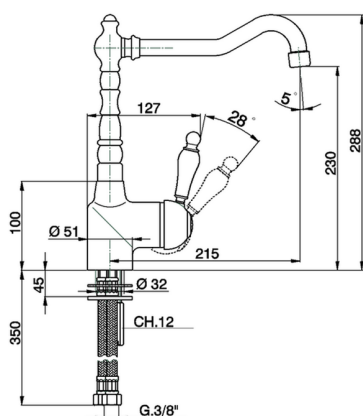

Miscelatore monocomando lavello KITCHEN_CM002530

MODELLO **CM002530**

Miscelatore monocomando lavello, bocca girevole, flex inox G.3/8"

FINITURE DISPONIBILI

- 
21 21 Cromo
- 
26 26 Vecchio Rame
- 
27 27 Vecchio Bronzo
- 
2A 2A Nichel Satinato Spazzolato

CARATTERISTICHE

Ricambio Cartuccia **ZZ92909000**

Cartuccia Monocomando 43 mm

2024-12-21