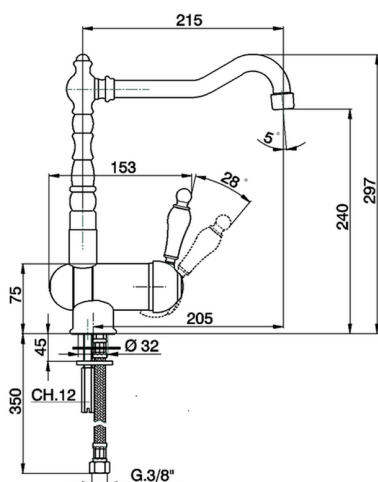

Miscelatore monocomando lavello pieghevole KITCHEN_CM001530

MODELLO **CM001530**

Miscelatore monocomando lavello pieghevole, bocca girevole, flex inox G.3/8"

FINITURE DISPONIBILI

-  **21** 21 Cromo
-  **26** 26 Vecchio Rame
-  **27** 27 Vecchio Bronzo
-  **2A** 2A Nichel Satinato Spazzolato

CARATTERISTICHE

Ricambio Cartuccia **ZZ92909000**

Cartuccia Monocomando 43 mm

2024-12-22