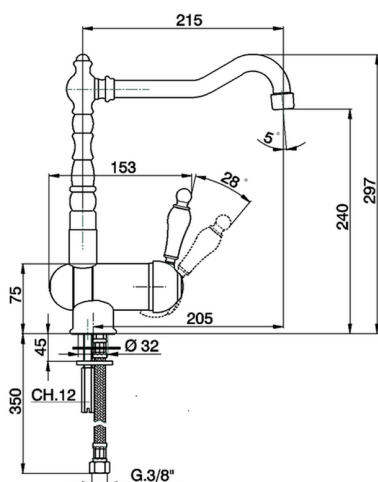

Miscelatore monocomando lavello pieghevole KITCHEN_CM001530

MODELLO **CM001530**

Miscelatore monocomando lavello pieghevole, bocca girevole, flex inox G.3/8"

FINITURE DISPONIBILI

-  **21** 21 Cromo
-  **26** 26 Vecchio Rame
-  **27** 27 Vecchio Bronzo
-  **2A** 2A Nichel Satinato Spazzolato

CARATTERISTICHE

Ricambio Cartuccia **ZZ92909000**

Cartuccia Monocomando 43 mm

2025-02-05