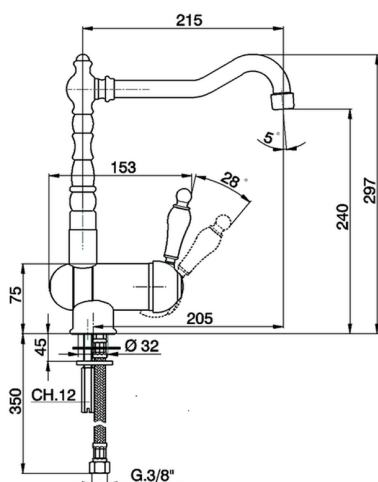

## Miscelatore monocomando lavello pieghevole KITCHEN\_CM001530

MODELLO **CM001530**

Miscelatore monocomando lavello pieghevole, bocca girevole, flex inox G.3/8"

### CARATTERISTICHE

Ricambio Cartuccia **ZZ92909000**

**Cartuccia Monocomando 43 mm**

2025-01-05