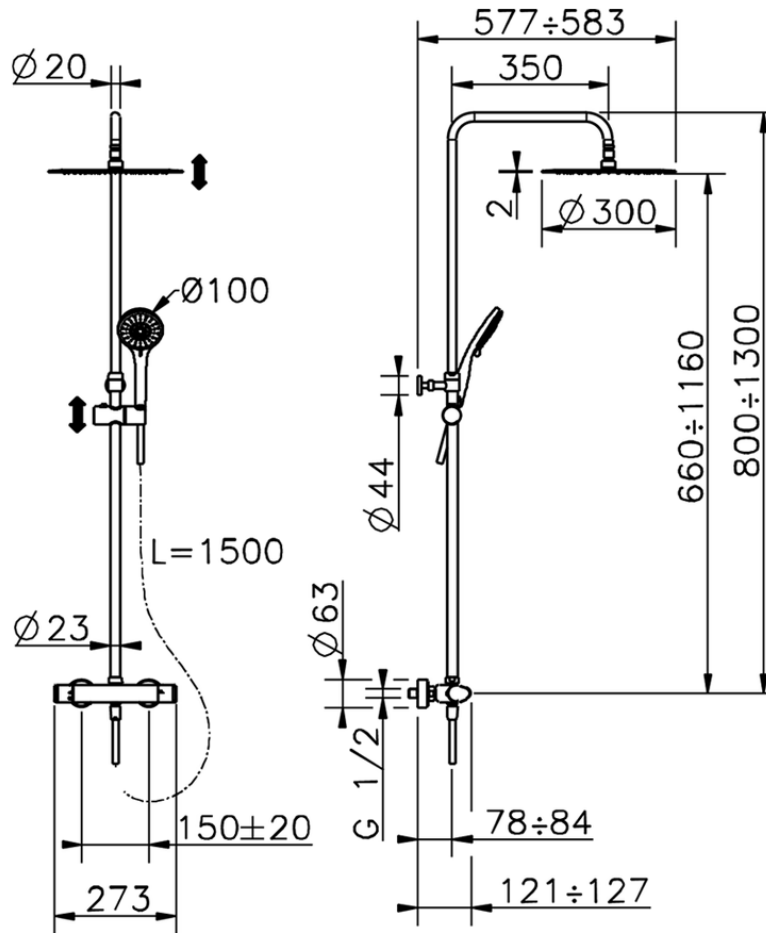

Colonna doccia termostatica 2 funzioni H3_H3C82050

H3C82050

<https://www.huberitalia.com/colonna-doccia-termostatica-2-funzioni-h3-h3c82050>

2024-12-22