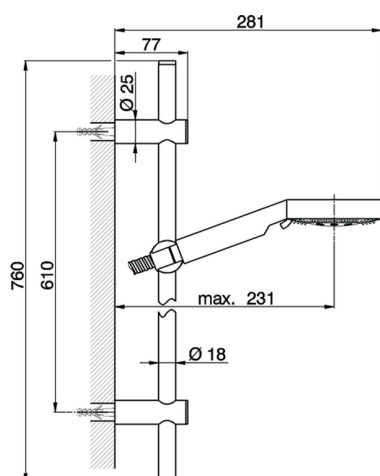

Completo doccia saliscendi Linear SHOWER_SS010072

MODELLO **SS010072**

Completo doccia saliscendi Linear, asta 61 cm con supporto scorrevole, doccetta 5 getti D.100 mm in ABS, flessibile liscio SILVERFLEX 150 cm

FINITURE DISPONIBILI

CARATTERISTICHE

2024-10-22