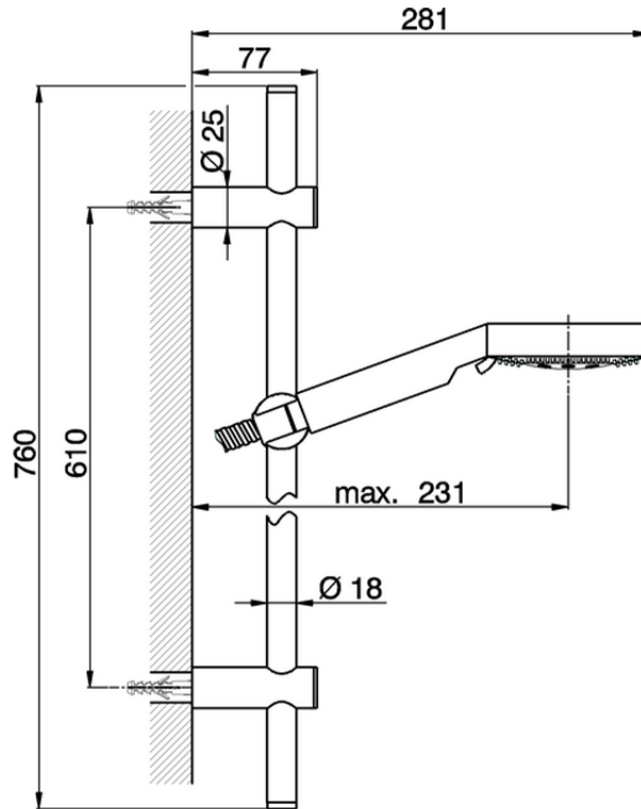

Completo doccia saliscendi Linear SHOWER_SS010072

SS010072

<https://huberitalia.com/completo-doccia-saliscendi-linear-shower-ss010072>

2024-10-22