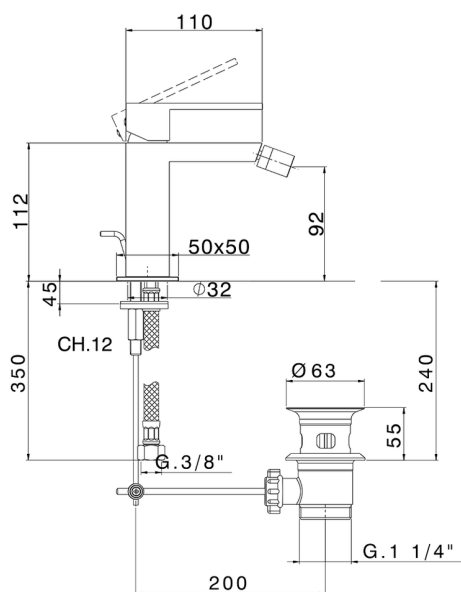

Miscelatore monocomando bidet NUOVA EGO_NE000554

MODELLO **NE000554**

Miscelatore monocomando bidet, con scarico automatico 1"1/4, flex inox G.3/8"

FINITURE DISPONIBILI

-  **21** 21 Cromo
-  **2F** 2F Nichel Spazzolato
-  **40** 40 Nero Opaco
-  **4Q** 4Q Bianco Opaco

CARATTERISTICHE

Ricambio Cartuccia **ZZ96550000**

Cartuccia Monocomando 25 mm

2024-11-21