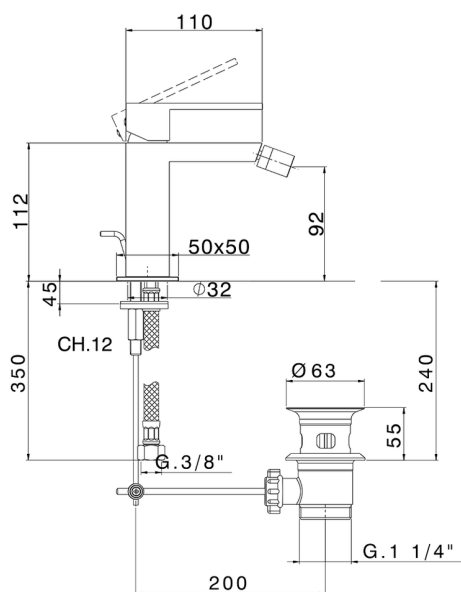

## Miscelatore monocomando bidet NUOVA EGO\_NE000554

MODELLO **NE000554**

Miscelatore monocomando bidet, con scarico automatico 1"1/4, flex inox G.3/8"

### CARATTERISTICHE

Ricambio Cartuccia **ZZ96550000**

**Cartuccia Monocomando 25 mm**

2024-11-21