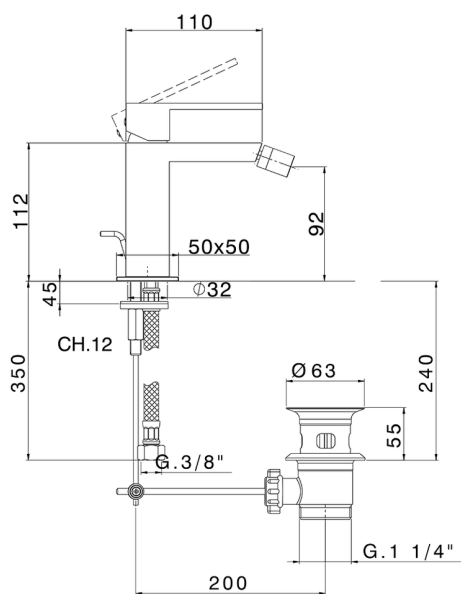

Miscelatore monocomando bidet NUOVA EGO_NE000554

MODELLO **NE000554**

Miscelatore monocomando bidet, con scarico automatico 1"1/4, flex inox G.3/8"

FINITURE DISPONIBILI

-  **21** 21 Cromo
-  **2F** 2F Nichel Spazzolato
-  **40** 40 Nero Opaco
-  **4Q** 4Q Bianco Opaco

CARATTERISTICHE

Ricambio Cartuccia **ZZ96550000**

Cartuccia Monocomando 25 mm

2024-11-23