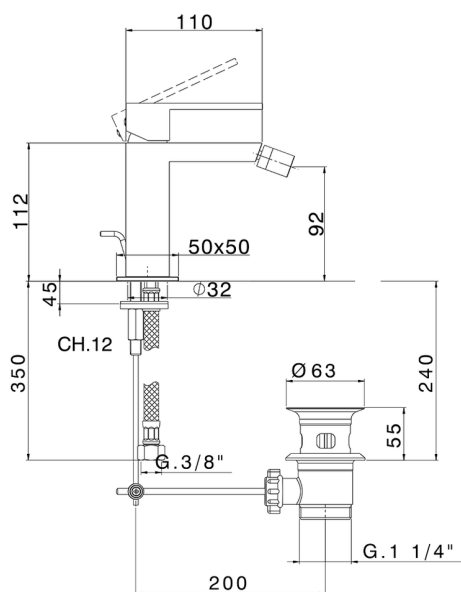

Miscelatore monocomando bidet NUOVA EGO_NE000554

MODELLO **NE000554**

Miscelatore monocomando bidet, con scarico automatico 1"1/4, flex inox G.3/8"

FINITURE DISPONIBILI

-  **21** 21 Cromo
-  **2F** 2F Nichel Spazzolato
-  **40** 40 Nero Opaco
-  **4Q** 4Q Bianco Opaco

CARATTERISTICHE

Ricambio Cartuccia **ZZ96550000**

Cartuccia Monocomando 25 mm

2024-11-23