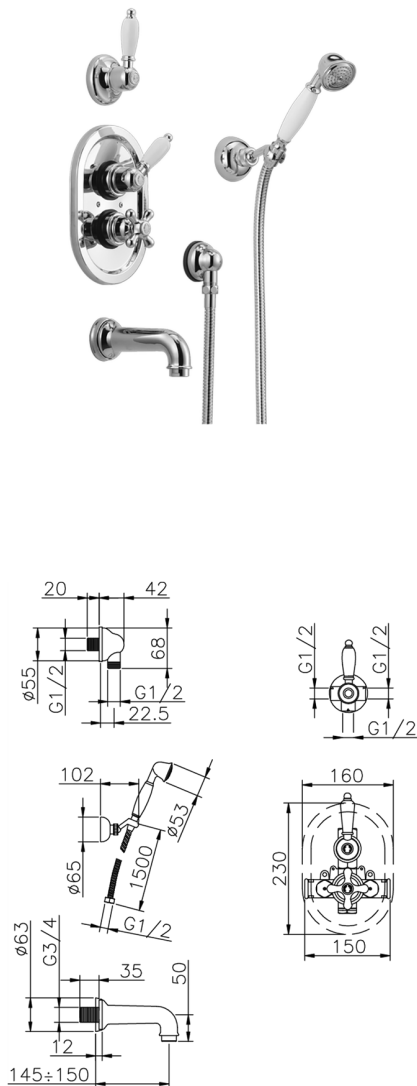

Completo miscelatore termostatico vasca incasso CROISETTE_915.CS01H.

MODELLO **915.CS01H.**

Completo miscelatore termostatico vasca incasso, miscelatore termostatico incasso 1/2", rubinetto d'arresto con uscita 1/2", deviatore 2 uscite, supporto doccetta snodato murale, doccetta monogetto Classica in Ottone D.53 mm, bocca erogatoria L.150 mm 3/4 M, presa d'acqua 1/2", flex Ottone 150 cm

FINITURE DISPONIBILI

-  **AG** AG Oro Antico
-  **BA** BA Vecchio Bronzo
-  **CR** CR Cromo
-  **2W** 2W Oro Spazzolato

CARATTERISTICHE

Ricambio Cartuccia **24.04A.PP**

Cartuccia Termostatica Plus P 8X20

Installazione **Incasso**