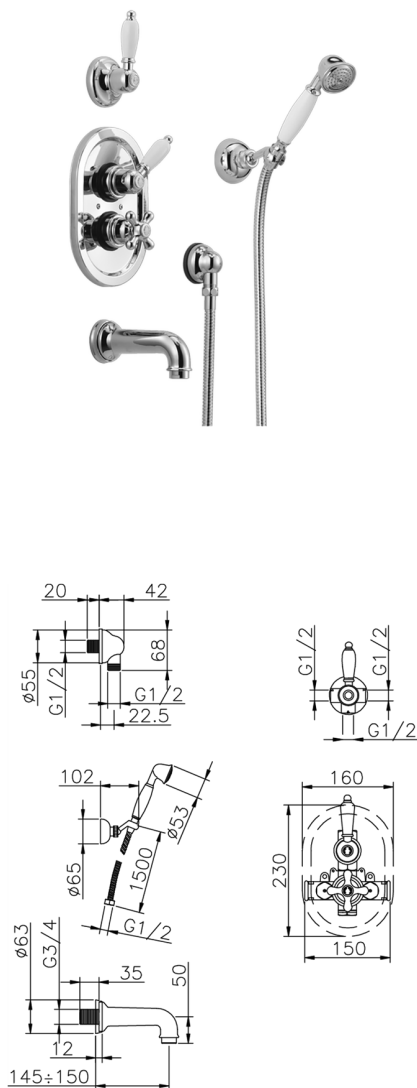

Completo miscelatore termostatico vasca incasso CROISETTE_915.CS01H.

MODELLO **915.CS01H.**

Completo miscelatore termostatico vasca incasso, miscelatore termostatico incasso 1/2", rubinetto d'arresto con uscita 1/2", deviatore 2 uscite, supporto doccetta snodato murale, doccetta monogetto Classica in Ottone D.53 mm, bocca erogatoria L.150 mm 3/4 M, presa d'acqua 1/2", flex Ottone 150 cm

FINITURE DISPONIBILI

-  **AG** AG Oro Antico
-  **BA** BA Vecchio Bronzo
-  **CR** CR Cromo
-  **2W** 2W Oro Spazzolato

CARATTERISTICHE

Ricambio Cartuccia **24.04A.PP**
Cartuccia Termostatica Plus P 8X20
 Installazione **Incasso**