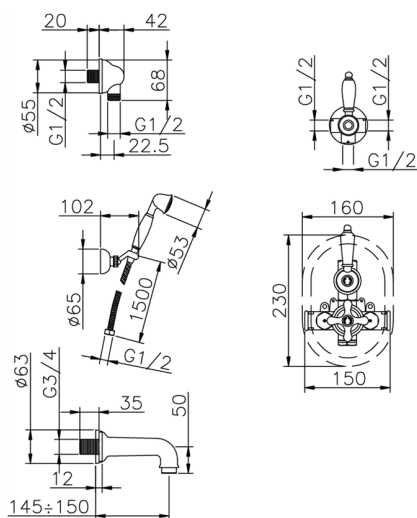

## Completo miscelatore termostatico vasca incasso CROISETTE\_915.CS01H.

MODELLO **915.CS01H.**

Completo miscelatore termostatico vasca incasso, miscelatore termostatico incasso 1/2", rubinetto d'arresto con uscita 1/2", deviatore 2 uscite, supporto doccetta snodato murale, doccetta monogetto Classica in Ottone D.53 mm, bocca erogatoria L.150 mm 3/4 M, presa d'acqua 1/2", flex Ottone 150 cm

### CARATTERISTICHE

Ricambio Cartuccia **24.04A.PP**

**Cartuccia Termostatica Plus P 8X20**

Installazione **Incasso**