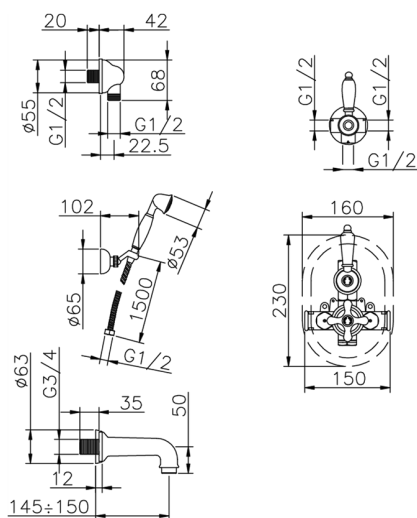

## Completo miscelatore termostatico vasca incasso CROISETTE\_915.CS01H.

MODELLO **915.CS01H.**

Completo miscelatore termostatico vasca incasso, miscelatore termostatico incasso 1/2", rubinetto d'arresto con uscita 1/2", deviatore 2 uscite, supporto doccetta snodato murale, doccetta monogetto Classica in Ottone D.53 mm, bocca erogatoria L.150 mm 3/4 M, presa d'acqua 1/2", flex Ottone 150 cm

### CARATTERISTICHE

Ricambio Cartuccia **24.04A.PP**  
**Cartuccia Termostatica Plus P 8X20**  
 Installazione **Incasso**