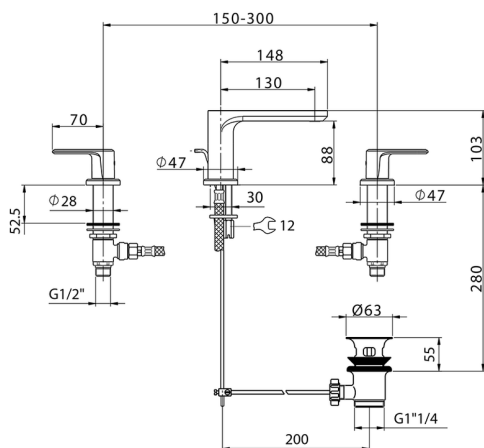

Miscelatore lavabo 3 fori LEVITY_LY001020

MODELLO **LY001020**

Miscelatore lavabo 3 fori, con scarico automatico
1"1/4

FINITURE DISPONIBILI

-  **21** 21 Cromo
-  **2B** 2B Nichel Lucido
-  **2F** 2F Nichel Spazzolato
-  **40** 40 Nero Opaco
-  **4Q** 4Q Bianco Opaco